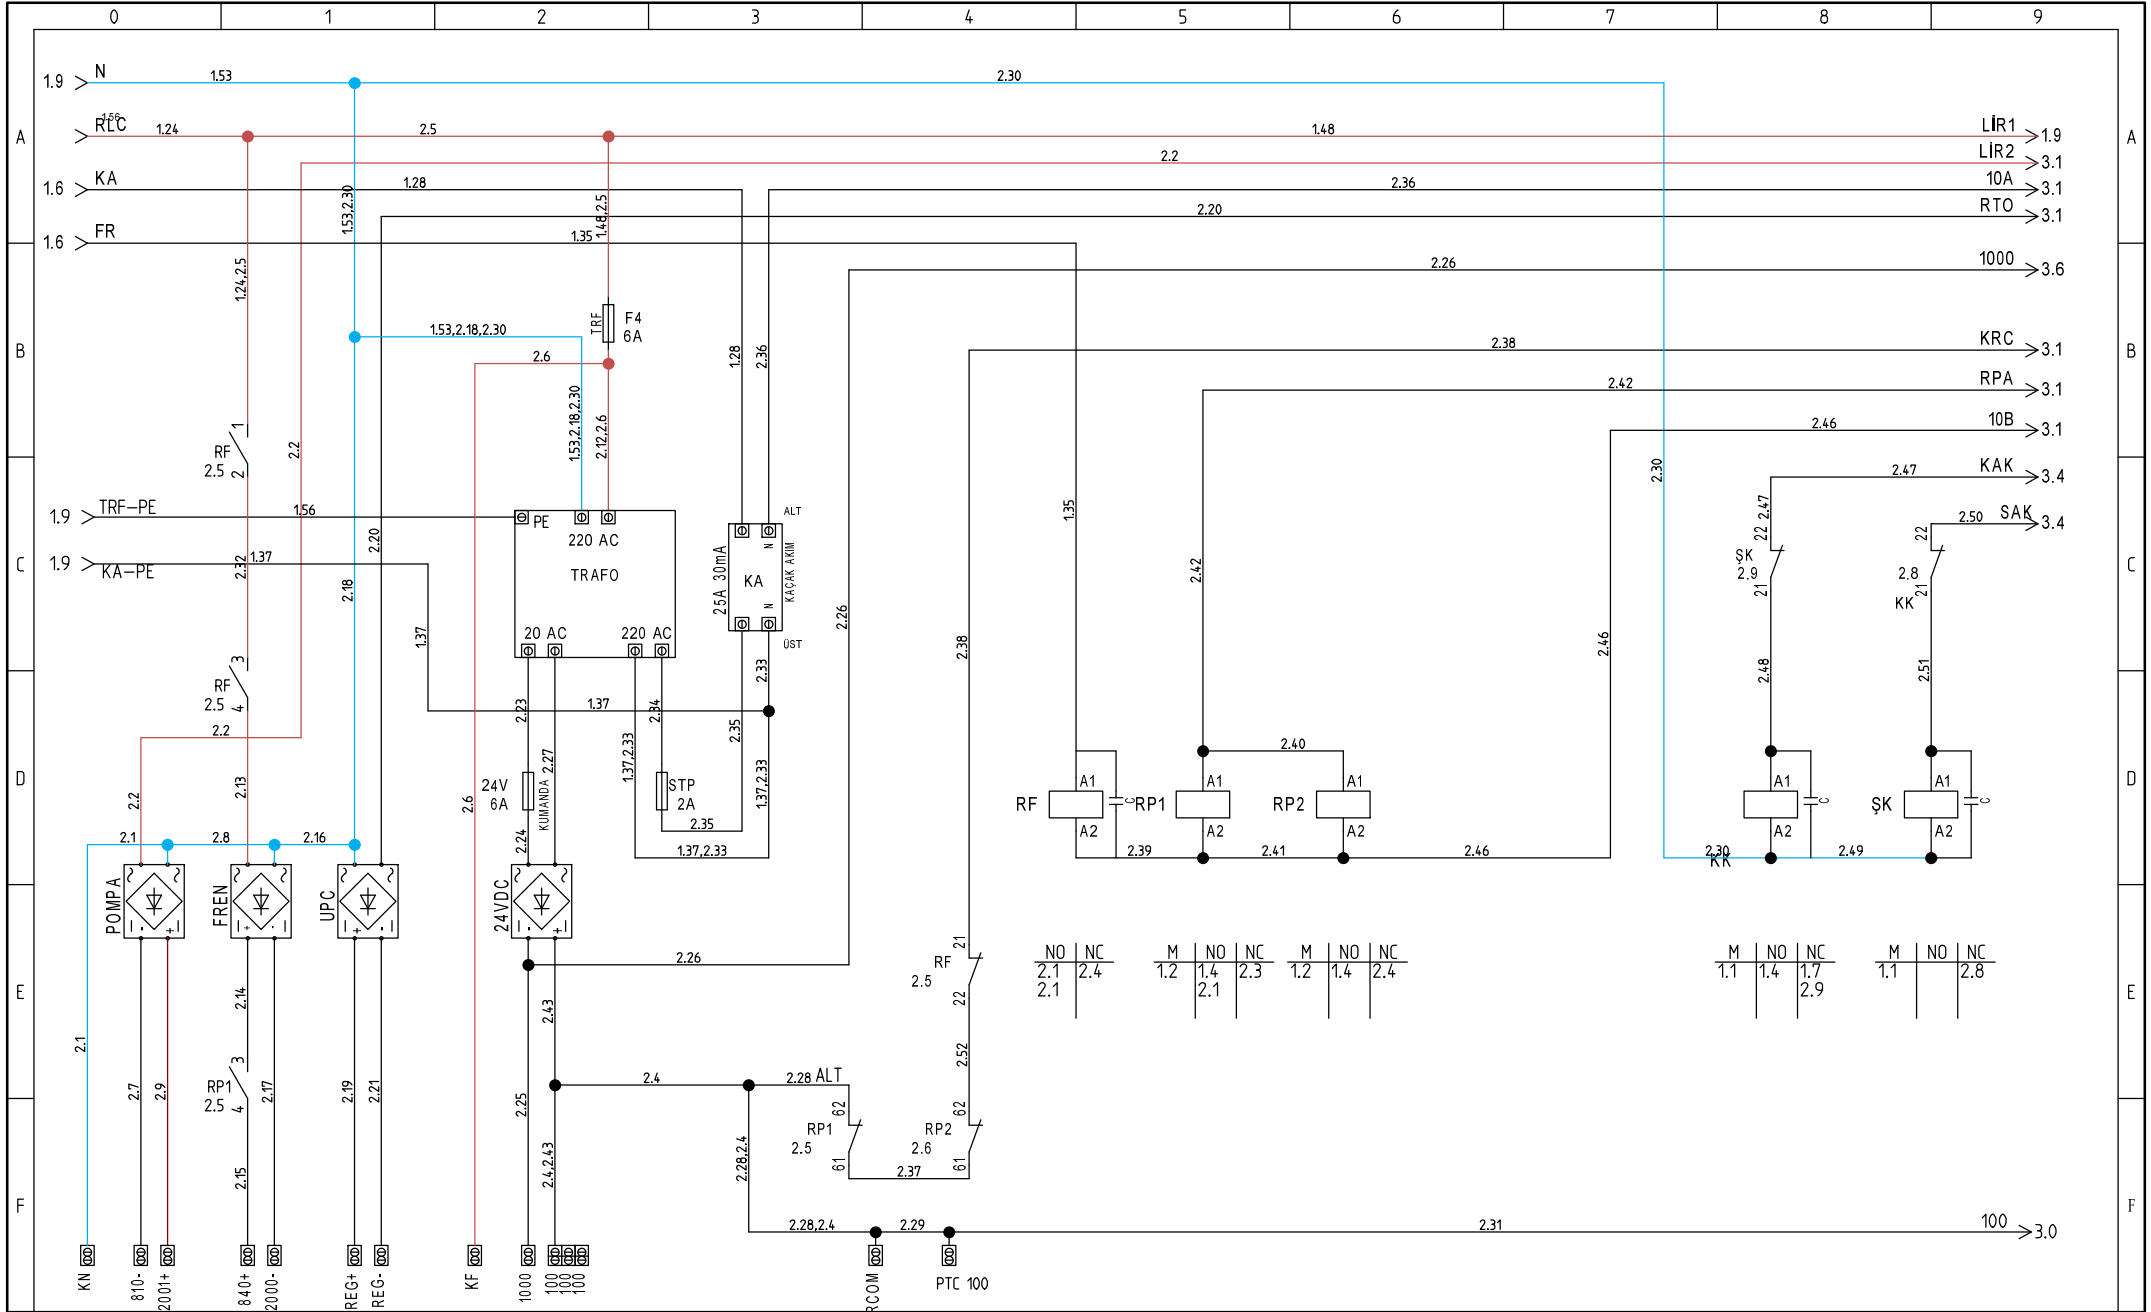

GÜÇ PROJESİ-1

Proje adı:

LS NORMAL

Çizim no.:

5447

Çizen: Tayyip BARAN

Kontrol: Yunus KARAAĞAÇ

Onay: Ferdi TAŞKAYA

KUMANDA PROJESİ-1

Proje adı:

LS NORMAL

Çizim no.:

5447

Tarih:

05.01.2016

Function: