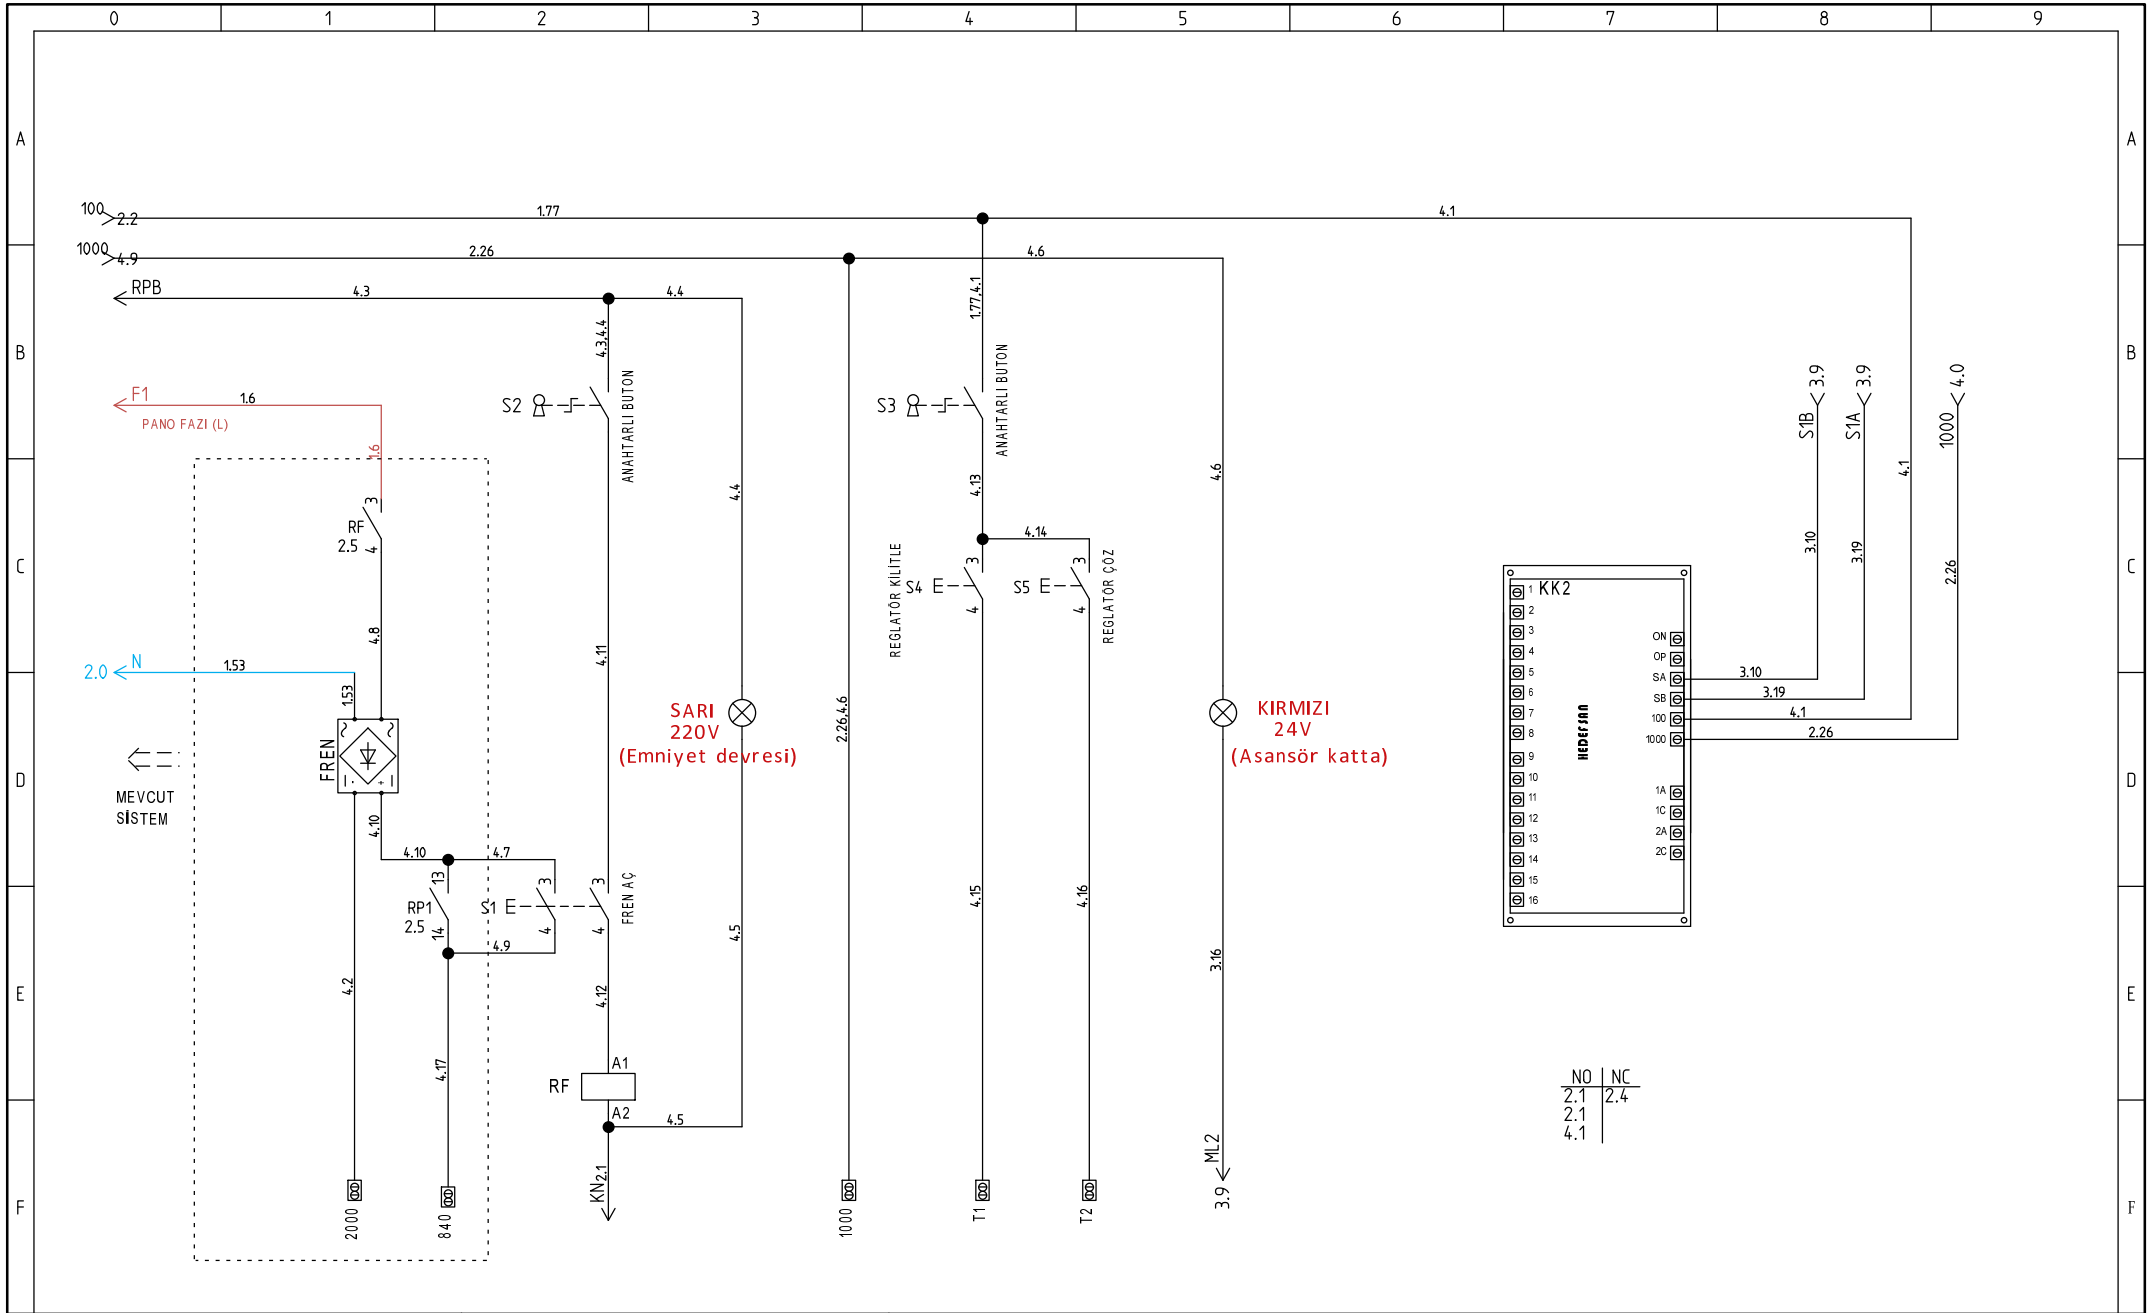

Location:

Sonraki Sayfa:

4

KONTROL KARTI PROJESİ

Proje adı: **LS DİŞLİSİZ**

Çizim no.: 5447

Çizen: Tayyip BARAN

Rev.: