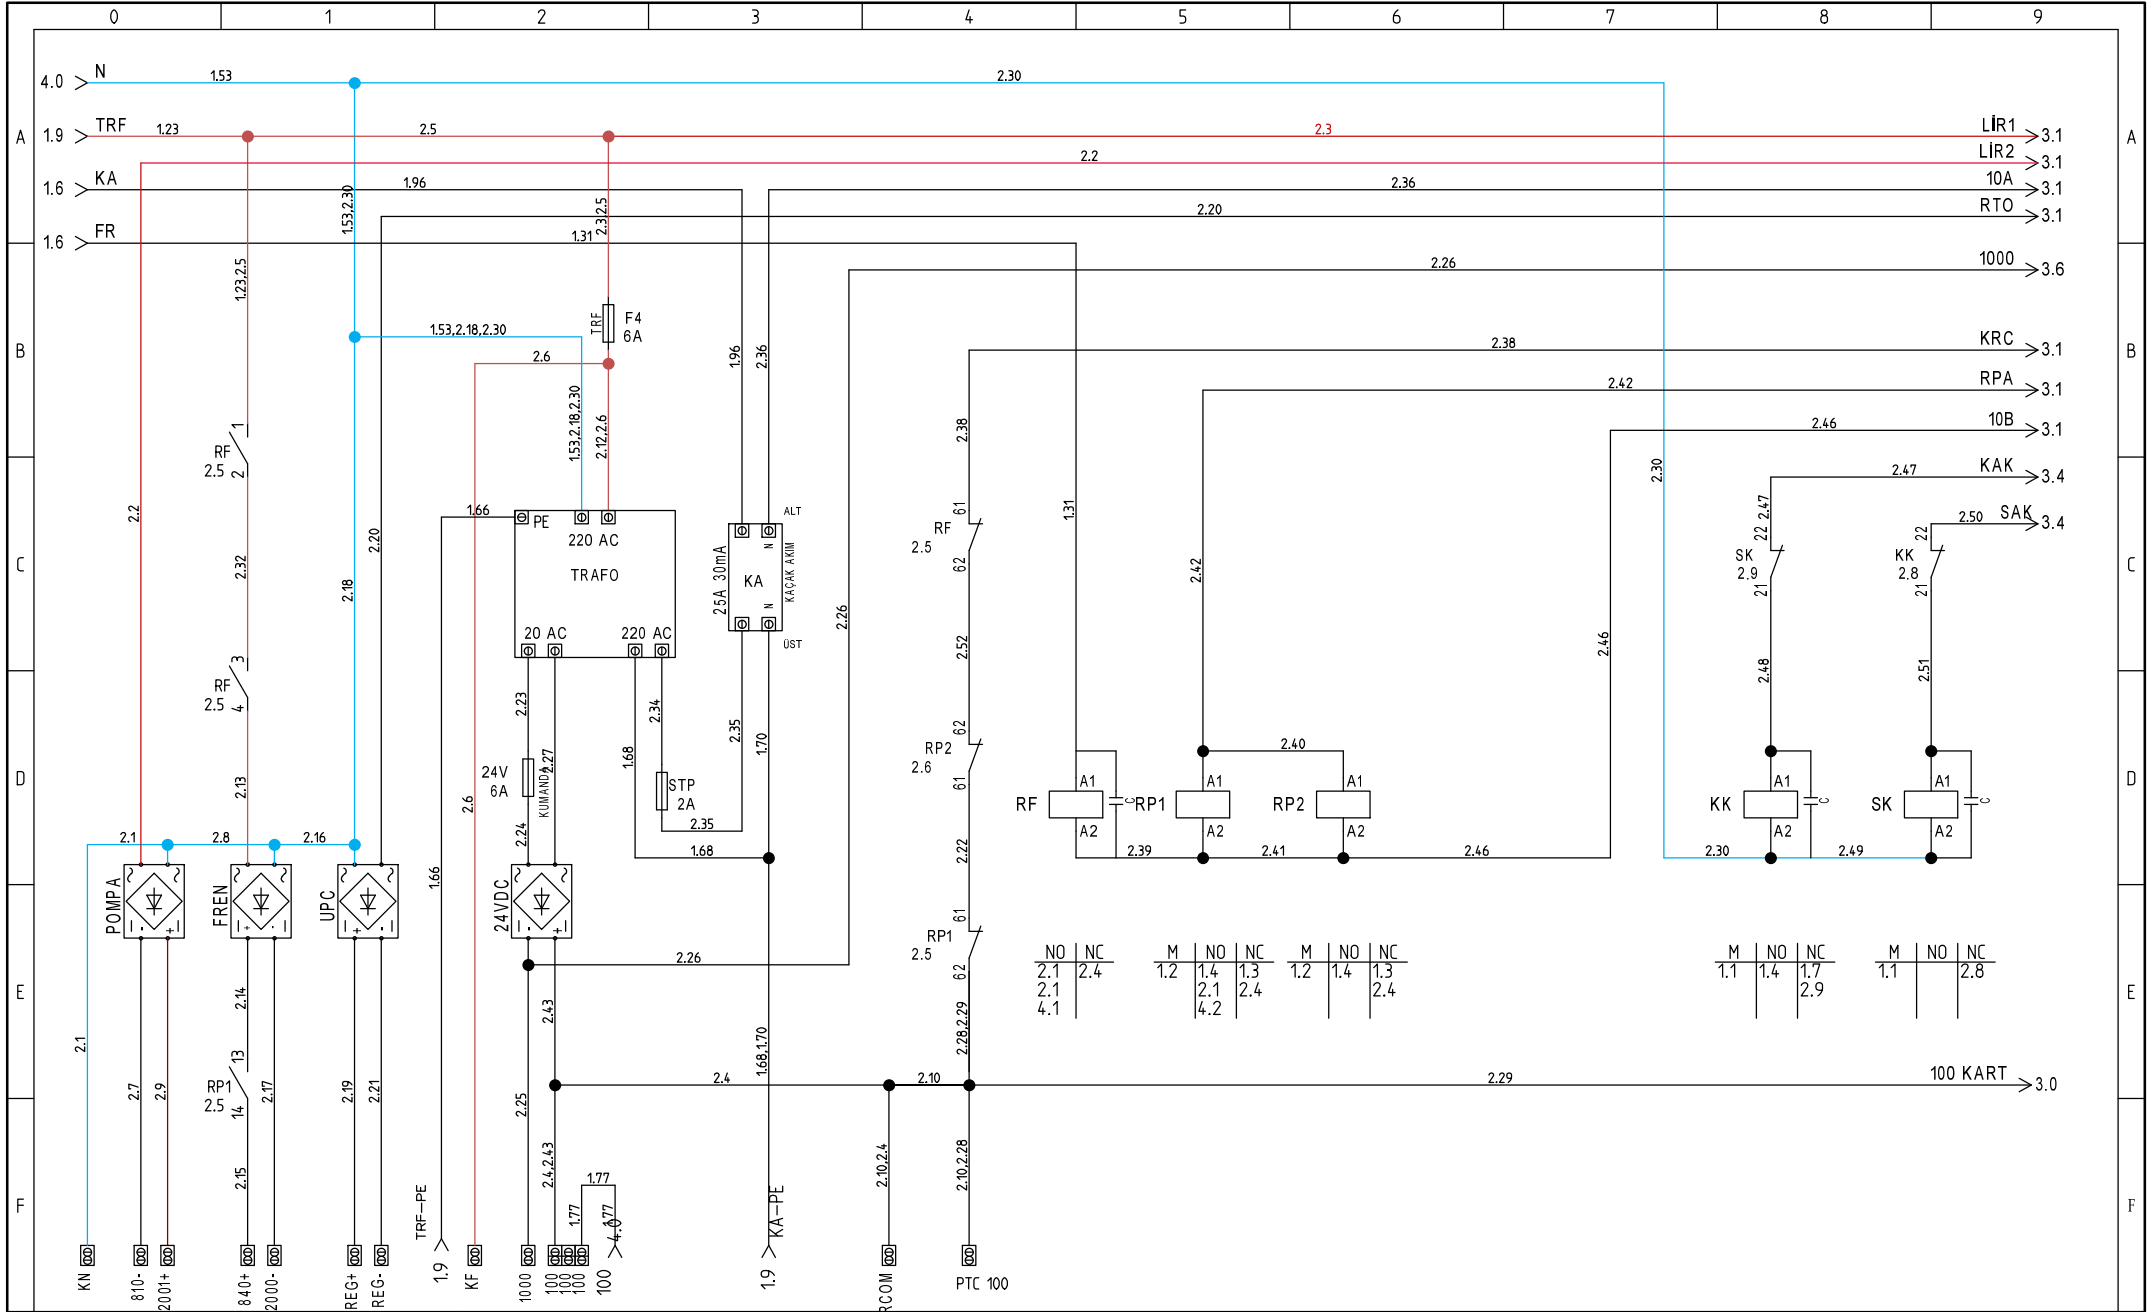

GÜÇ PROJESİ-1	Proje adı:	LS Dişlisiz		Çizim no.:	5447	Çizen:	Tayyip BARAN	Rev.:	1
	Tarih:	05.01.2016	Function:	Location:		Kontrol:	Yunus KARAAĞAÇ	Toplam Sayfa:	4
						Unay:	Ferdi TAŞKAYA	Sonraki Sayfa:	2

KUMANDA PROJESİ-1

Proje adı:

LS DİŞLİSİZ

Çizim no.:

5447

Tarih:

05.01.2016

Function:

2

Sonraki Sayfa:

3

KONTROL KARTI PROJESİ

Proje adı: **LS DİŞLİSİZ**

Çizim no.:

5447

Çizen: **Tayyip BARAN**

Location:

Sonraki Sayfa:

4

KONTROL KARTI PROJESİ

Proje adı: **LS DİŞLİSİZ**

Çizim no.: 5447

Çizen: Tayyip BARAN

Rev.: