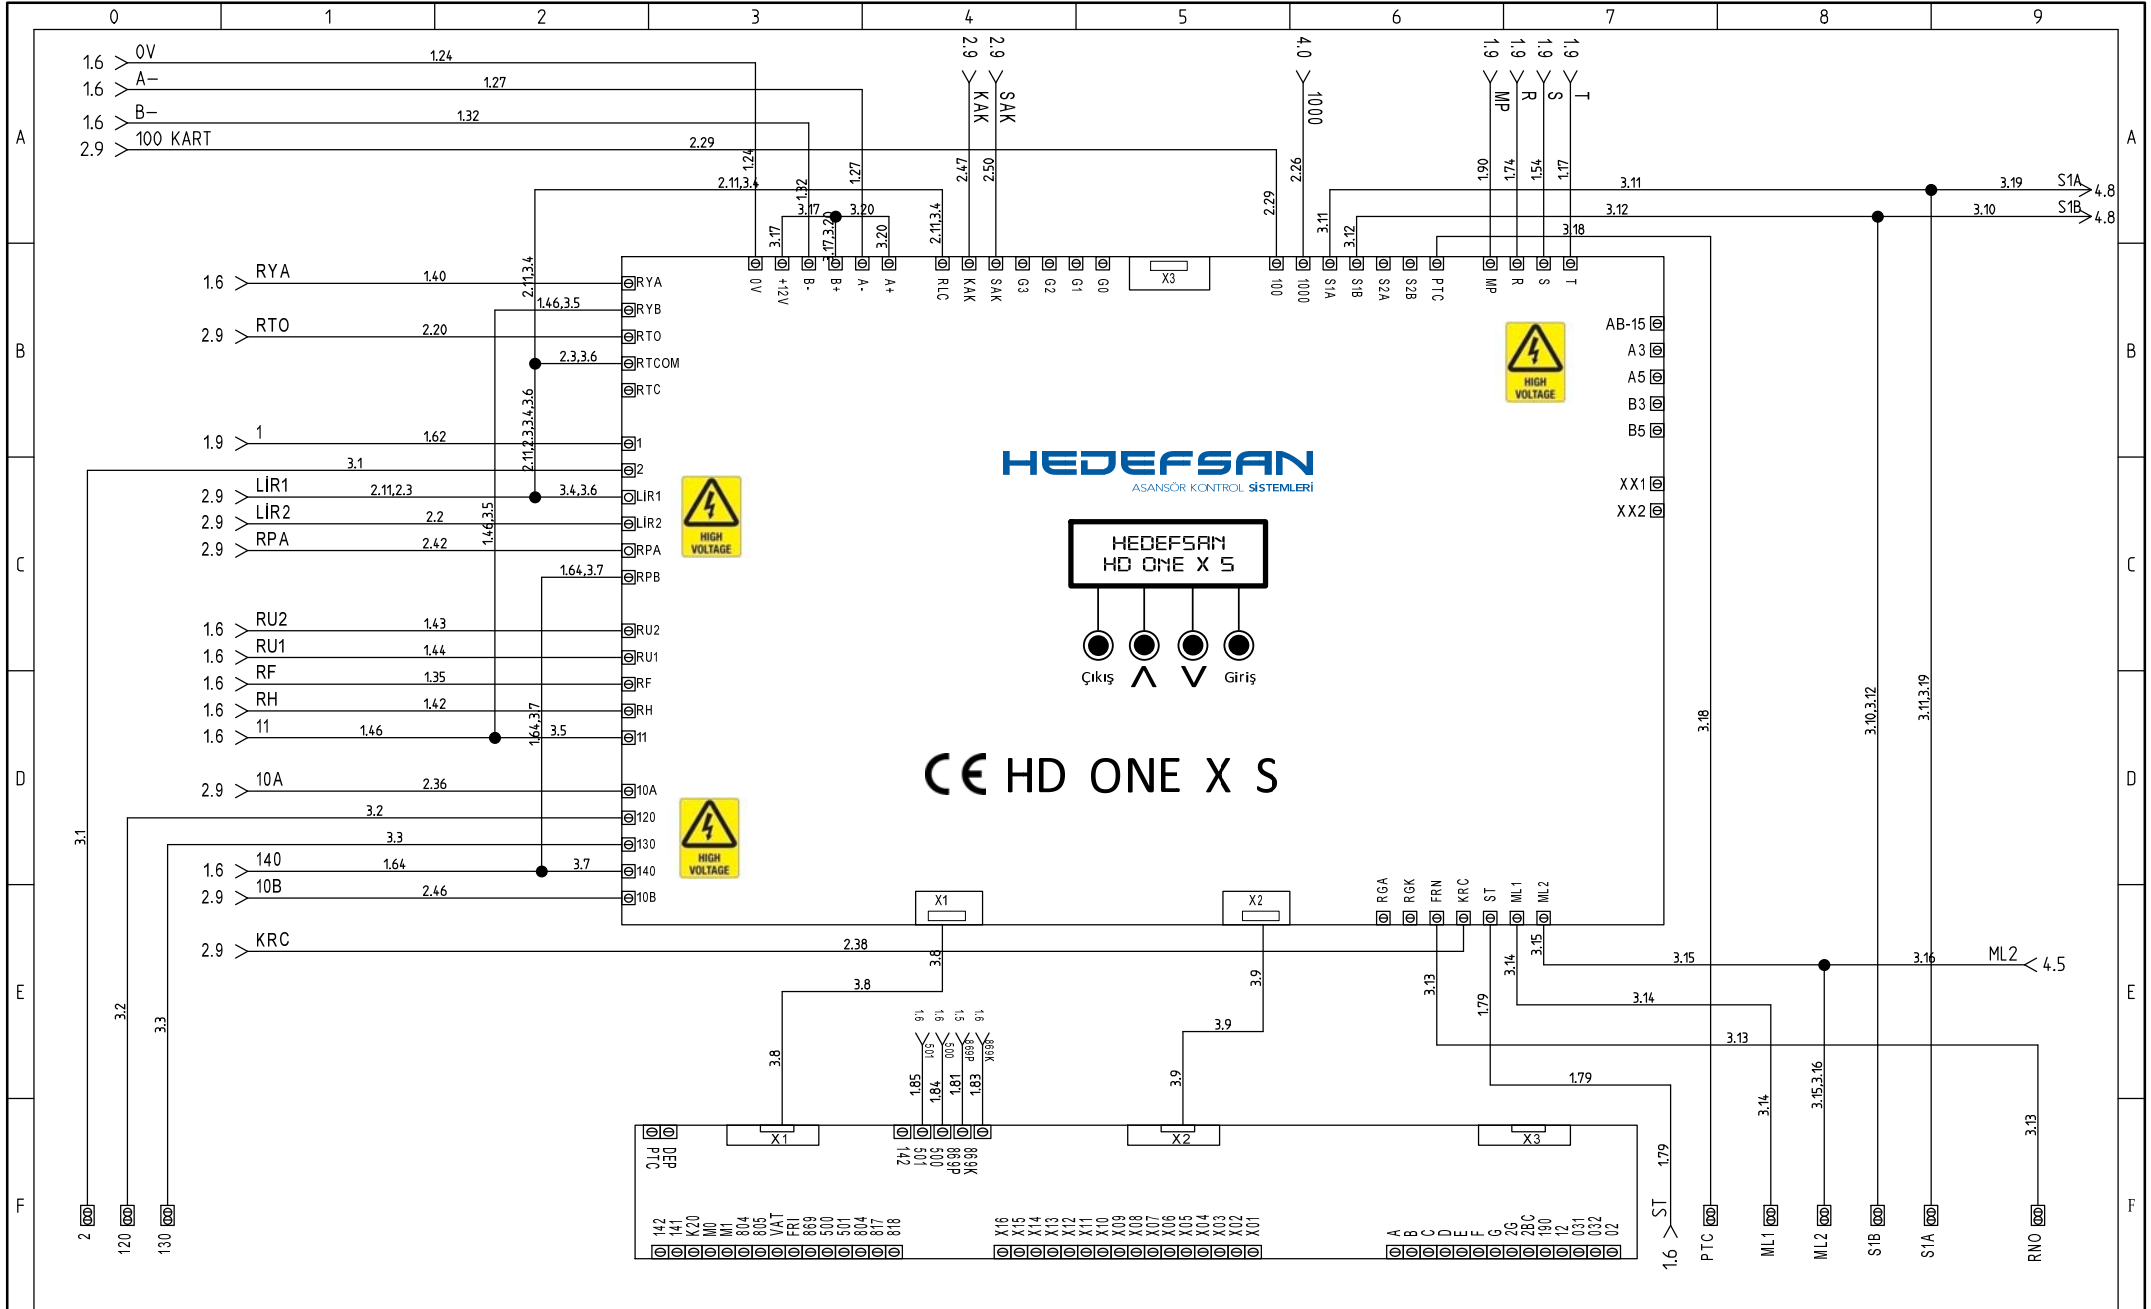

KONTROL KARTI PROJESİ

Proje adı: **LS DİŞLİSİZ**

Çizim no.:

5447

Çizen: **Tayyip BARAN**

Kontrol: **Yunus KARAAĞAÇ**

Onay: **Ferdi TAŞKAYA**

Rev.:

Toplam Sayfa:

Sayfa:

3

Tarih: 05.01.2016

Function:

Location:

Sonraki Sayfa:

4